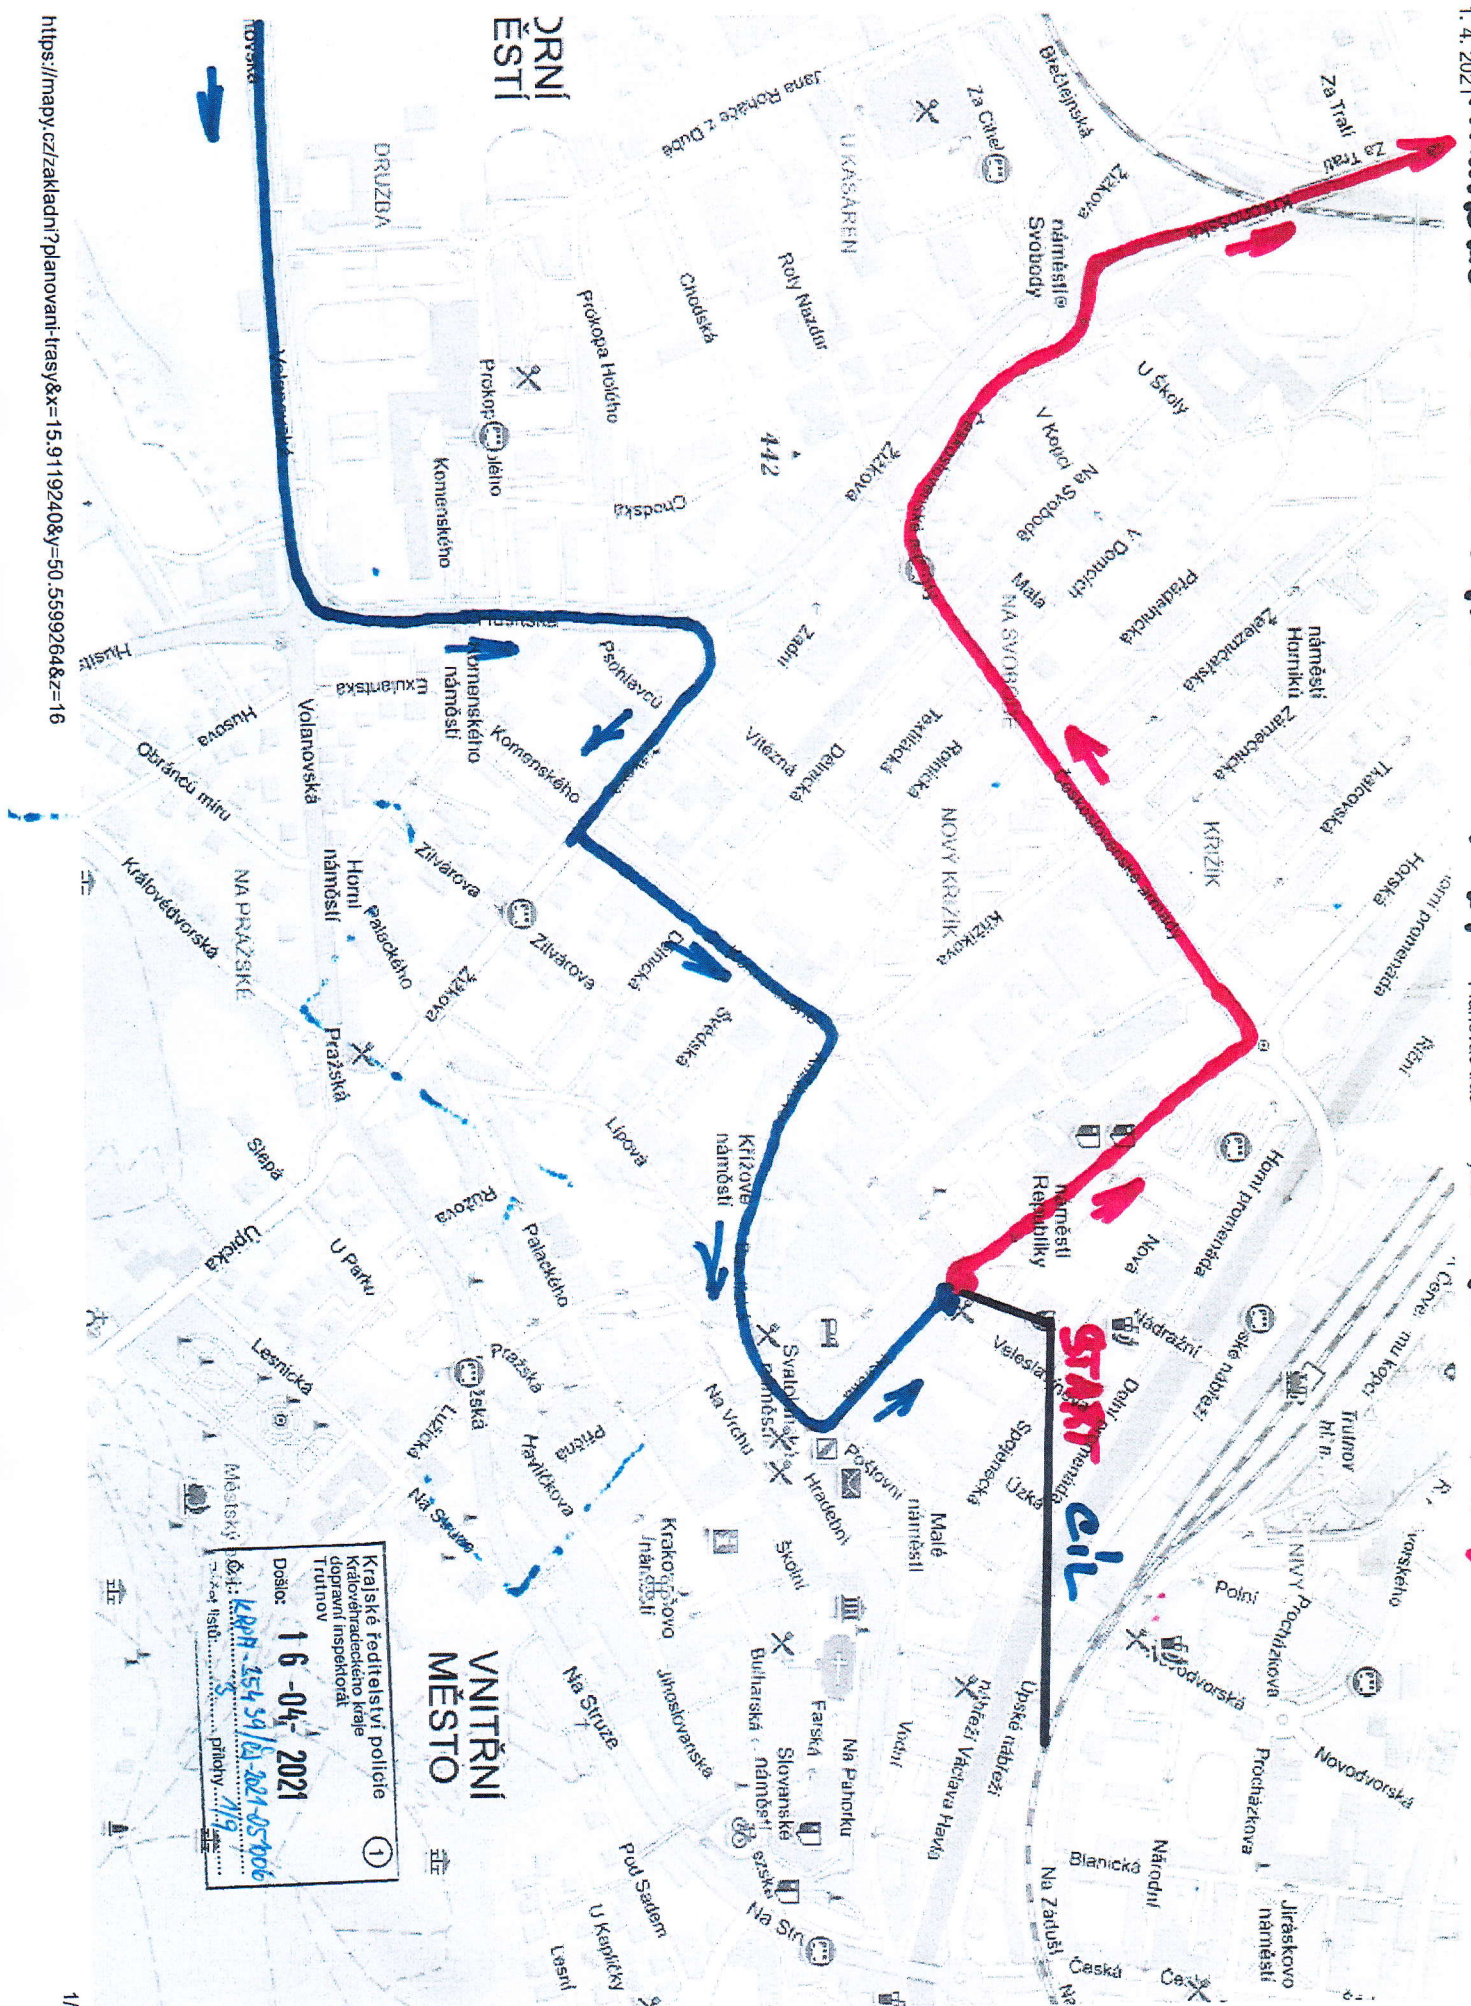

1. 4. 2021

KRAKOVŠŤIV ERKUD NĀPRATOU JOĀĀ

JOĀĀ

Planovací tras .

ŠTUPACE ŠTART →

cil →

<https://mapy.cz/zakladni?planovani-trasy&x=15.9119240&y=50.5599264&z=16>